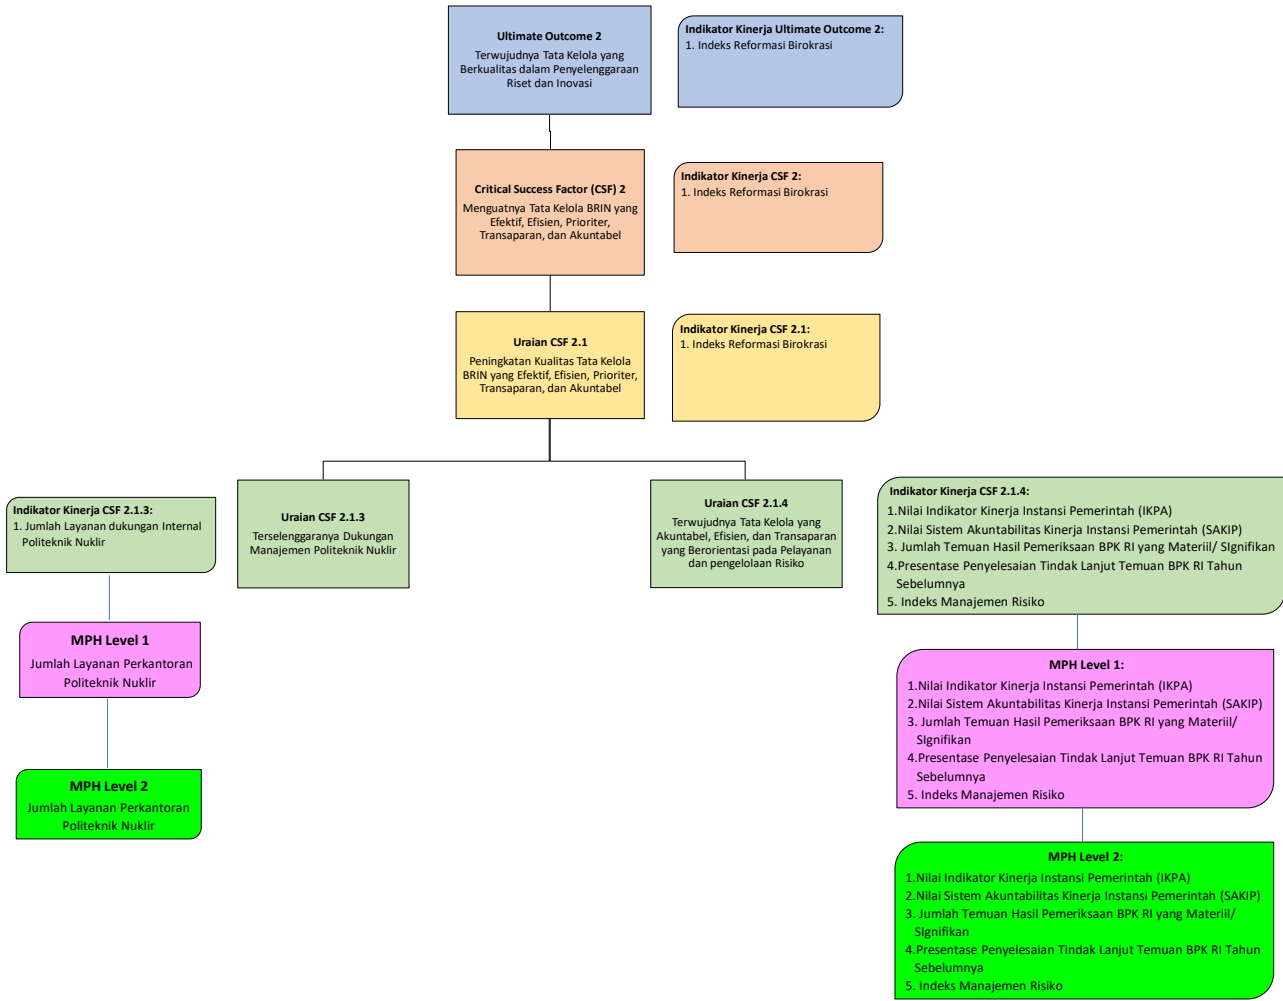

# POHON KINERJA POLITEKNIK NUKLIR TAHUN 2025(1)

**POHON KINERJA POLITEKNIK NUKLIR TAHUN 2025(2)**

- Tujuan
- Sasaran Strategis
- Sasaran Program
- Sasaran Kegiatan / UKE 1
- Indikator Kinerja Kegiatan / UKE 2
- MPH Level 1
- MPH Level 2