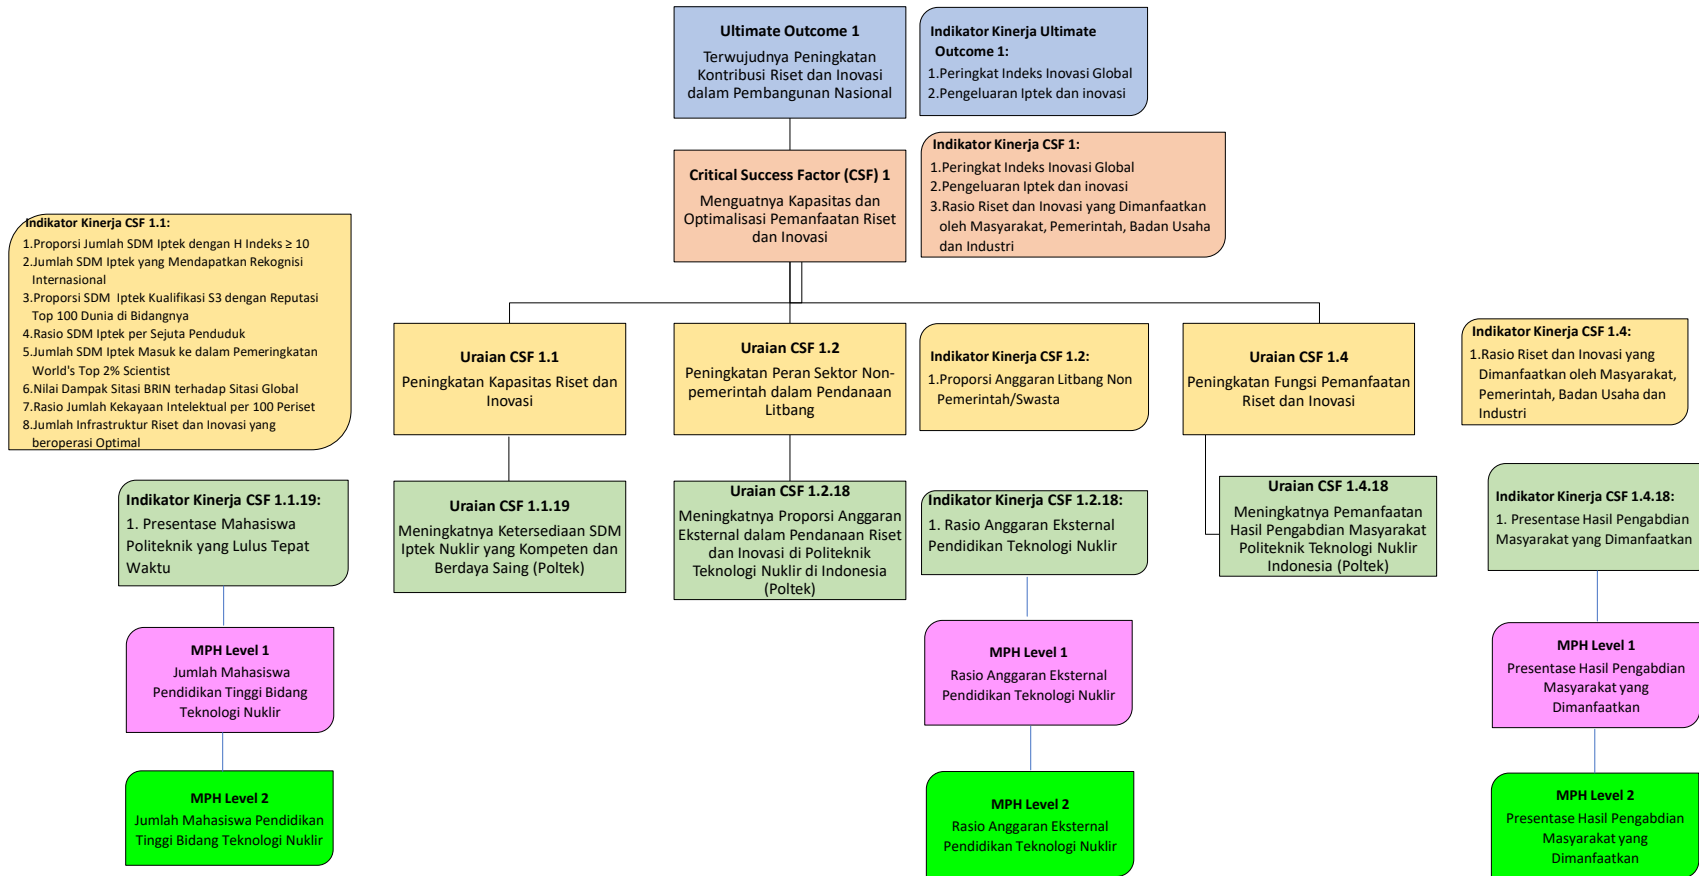

# POHON KINERJA POLITEKNIK NUKLIR TAHUN 2025(1)

**POHON KINERJA POLITEKNIK NUKLIR TAHUN 2025(2)**

- Tujuan
- Sasaran Strategis
- Sasaran Program
- Sasaran Kegiatan / UKE 1
- Indikator Kinerja Kegiatan / UKE 2
- MPH Level 1
- MPH Level 2